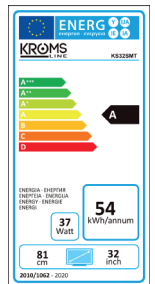

KROMS LINE

TV KROMS KS32SMTW

Ean: 8436545162613

- 32" LED • Alto * Ancho * Fondo: 482*728*200 mm
- Procesador CPU - ARM cortex - A53*4 900 Hz y GPU - Mali470MP x 600 MHz • Lum. 200 cd/m²±10%
- Memoria RAM 1 GB y Memoria Flash 4 GB
- Máx. resoluc. HD 1366 x 768 • S.O, Android 7.1
- Conexión a internet Wifi 2.4G, soporte 802.11b/g/n y Ethernet 10M/100M
- 23 Lenguajes visualización • Filtro Comb 3D
- Desentrelazado 3D • Mejora de señal débil
- Reducción de ruido • Ahorro de energía ERP
- Apagado automático • Modo Hotel • Clonación
- Entradas ATV, DVB-C, DVB-T, DVB-T2, DVB-S2
- APPs pre-instaladas: Netflix, Youtube, Facebook, Twitter, Gmail, Navegador web, Explorador ficheros USB, APP Store, Miracast
- 1 VGA, 1 RJ45, 2 Entr. RF, 3 HDMI, 2 USB, Sali. auric.
- avi, mpg, ts, mov, mkv, mp4, vob, jpg, jpeg, bmp, png