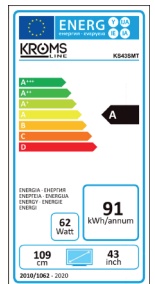

KROMS LINE

TV KROMS KS43SMT

Ean: 8436545162637

- 43" LED • Alto * Ancho * Fondo: 612*968*215 mm
- Procesador CPU - ARM cortex - A53*4 900 Hz y GPU - Mali470MP x 600 MHz • Lum. 200 cd/m²±10%
- Memoria RAM 1 GB y Memoria Flash 4 GB
- Máx. resoluc. HD 1920 x 1080 • S.O, Android 7.1
- Conexión a internet Wifi 2.4G, soporte 802.11b/g/n y Ethernet 10M/100M
- 23 Lenguajes visualización • Filtro Comb 3D
- Desentrelazado 3D • Mejora de señal débil
- Reducción de ruido • Ahorro de energía ERP
- Apagado automático • Modo Hotel • Clonación
- Entradas ATV, DVB-C, DVB-T, DVB-T2, DVB-S2
- APPs pre-instaladas: Netflix, Youtube, Facebook, Twitter, Gmail, Navegador web, Explorador ficheros USB, APP Store, Miracast
- 1 VGA, 1 RJ45, 2 Entr. RF, 3 HDMI, 2 USB, Sali. auric.
- avi, mpg, ts, mov, mkv, mp4, vob, jpg, jpeg, bmp, png