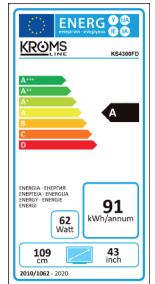

KROMS LINE

TV KROMS KS4300FD

Ean: 8436545162620

- 43" LED • Alto * Ancho * Fondo: 612*968*215 mm
- Luminancia 200 cd/m²
- Máx. resoluc. HD 1920 x 1080
- 23 Lenguajes visualización • Filtro Comb 3D
- Desentrelazado 3D • Mejora de señal débil
- Reducción de ruido • Ahorro de energía ERP
- Apagado automático • Modo Hotel
- Entradas ATV, DVB-C, DVB-T, DVB-T2, DVB-S2
- 1 VGA, 1 Entrada audio PC, 1 Scart, 2 Entradas RF, 3 HDMI, 1 USB, 1 Salida óptica, 1 mini AV IN, 1 mini YPBPR, 1 CI, 1 Salida auricular
- avi, mpg, ts, mov, mkv, mp4, vob, jpg, jpeg, bmp, png, txt, srt, ssa, aas, smi, sub