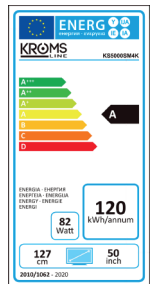

KROMS LINE

TV KROMS KS5000SM4K

Ean: 8436545162644

- 50" LED • Alto * Ancho * Fondo: 702*1125*268 mm
- Procesador CPU - ARM cortex - A53 Quad core y GPU - Quad core Mali450 • Lumin. 200 cd/m²±10%
- Memoria RAM 1 GB y Memoria Flash 8 GB
- Máx. resoluc. HD 3840 x 2160 • S.O, Android 7.0
- Conexión a internet Wifi 2.4G, soporte 802.11b/g/n y Ethernet 10M/100M
- 23 Lenguajes visualización • Filtro Comb 3D
- Desentrelazado 3D • Mejora de señal débil
- Reducción de ruido • Ahorro de energía ERP
- Apagado automático • Modo Hotel • Clonación
- Entradas ATV, DVB-C, DVB-T, DVB-T2, DVB-S2
- APPs pre-instaladas: Netflix, Youtube, Facebook, Twitter, Gmail, Navegador web, Explorador ficheros USB, APP Store, Miracast
- 1 VGA, 1 RJ45, 2 Entr. RF, 3 HDMI, 2 USB, Sali. auric.
- avi, mpg, ts, mov, mkv, mp4, vob, jpg, jpeg, bmp, png