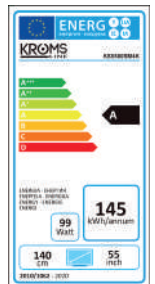

## TV KROMS KS5500SM4K

Ean: 8436545162651

- 55" LED • Alto \* Ancho \* Fondo: 774\*1240\*268 mm
- Procesador CPU - ARM cortex - A53 Quad core y GPU - Quad core Mali450 • Lumin. 250 cd/m<sup>2</sup>±10%
- Memoria RAM 1 GB y Memoria Flash 8 GB
- Máx. resoluc. HD 3840 x 2160 • S.O, Android 7.0
- Conexión a internet Wifi 2.4G, soporte 802.11b/g/n y Ethernet 10M/100M
- 23 Lenguajes visualización • Filtro Comb 3D
- Desentrelazado 3D • Mejora de señal débil
- Reducción de ruido • Ahorro de energía ERP
- Apagado automático • Modo Hotel • Clonación
- Entradas ATV, DVB-C, DVB-T2, DVB-S2
- APPs pre-instaladas: Netflix, Youtube, Facebook, Twitter, Gmail, Navegador web, Explorador ficheros USB, APP Store, Miracast
- 1 VGA, 1 RJ45, 2 Entr. RF, 3 HDMI, 2 USB, Sali. auric.
- avi, mpg, ts, mov, mkv, mp4, vob, jpg, jpeg, bmp, png