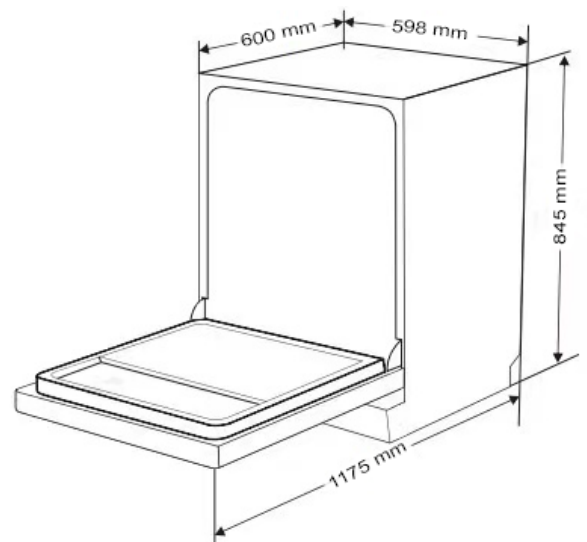

本文档含有美的集团的保密信息
禁止任何人未经授权以任何形式使用

LAVAVAJILLAS KLVM-60X2D

Ean: 8436594141317

- Acero inox
- 12 Cubiertos
- 7 Programas
- Clasif. energética E
- Display
- Inicio diferido desde 1 a 24 h
- Sistema de secado residual
- Media carga
- Sistema de filtro autolimpiante
- Descalcificador
- 3 brazos aspersores
- Nivel de ruido 49 dB
- Tamaño ancho x prof. x alto: 598 x 600 x 845mm

LAVAVAJILLAS KLVM-60W2D

Ean: 8436594141300

- Blanco
- 12 Cubiertos
- 7 Programas
- Clasif. energética E
- Display
- Inicio diferido desde 1 a 24 h
- Sistema de secado residual
- Media carga
- Sistema de filtro autolimpiante
- Descalcificador
- 3 brazos aspersores
- Nivel de ruido 49 dB
- Tamaño ancho x prof. x alto: 598 x 600 x 845mm