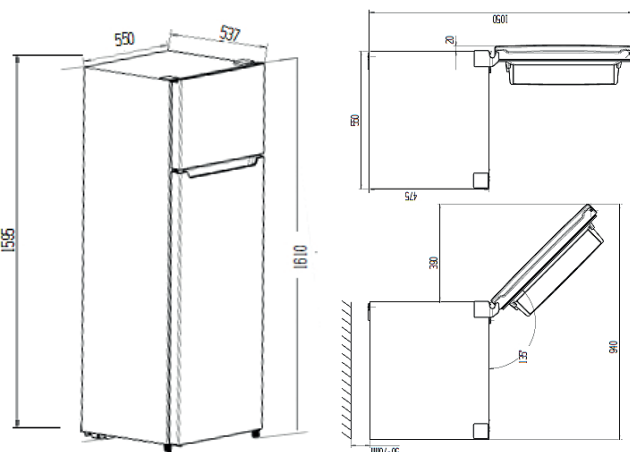

FRIGO 2 PUERTAS KF-1655-IX

Ean: 8436594141386

55CM

2 KG/24H

**CAPACIDAD
TOTAL
243L**

**PUERTA
REVERSIBLE**

40 dB

FRIGO 2 PUERTAS KF-1655-IX

- Medidas: 160 x 55 cm
- Clasif. Energetica F
- Color Inoxidable
- Volumen Total : **243 L**
- Volumen Frigo : **202 L**
- Volumen Cong. : **41 L**
- Capacidad de congelacion **2KG/24H**
- Luz Led interior
- **Puerta Reversible**
- Frigo : 3 bandejas de cristal
- Frigo : 4 estantes en puerta
- Frigo : Cajon para frutas y verduras
- Cong. : 1 bandeja de cristal
- Nivel de ruido : **40 dB**