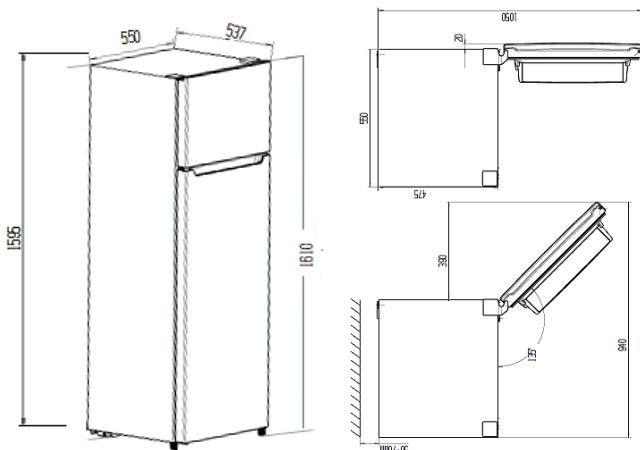

# FRIGO 2 PUERTAS KF-1655-W

Ean: 8436594141379

**55CM**

**2 KG/24H**

**CAPACIDAD  
TOTAL  
243L**

**PUERTA  
REVERSIBLE**

**40 dB**

## FRIGO 2 PUERTAS KF-1655-W

- Medidas: 160 x 55 cm
- Clasif. Energetica F
- Color Blanco
- Volumen Total : **243 L**
- Volumen Frigo : **202 L**
- Volumen Cong. : **41 L**
- Capacidad de congelacion **2KG/24H**
- Luz Led interior
- **Puerta Reversible**
- Frigo : 3 bandejas de cristal
- Frigo : 4 estantes en puerta
- Frigo : Cajon para frutas y verduras
- Cong. : 1 bandeja de cristal
- Nivel de ruido : **40 dB**