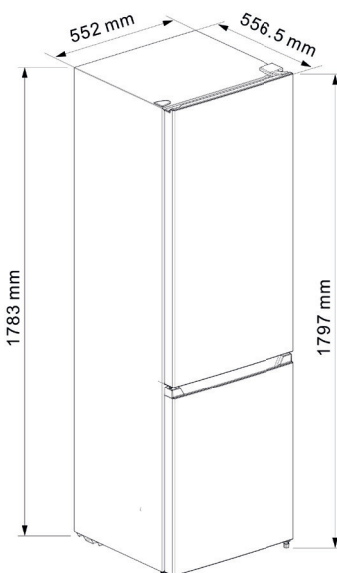

# FRIGO COMBI KC-CI-1800-IX

Ean: 8436594141362

**55CM**

**3,2 KG/24 H**

**CAPACIDAD  
TOTAL  
269L**

**PUERTA  
REVERSIBLE**

**39 dB**

## FRIGO COMBI KC-CI-1800-IX

- Medidas: 180 x 55 cm
- Clasif. Energetica F
- Color Inoxidable
- Volumen Total : **269 L**
- Volumen Frigo : **198 L**
- Volumen Cong. : **71 L**
- Capacidad de congelacion **3,2 KG/24 H**
- Luz Led interior
- **Puerta Reversible**
- Frigo : 3 bandejas de cristal
- Frigo : 4 estantes en puerta
- Frigo : Cajon para frutas y verduras
- Congel : 3 cajones
- Nivel de ruido : **39 dB**