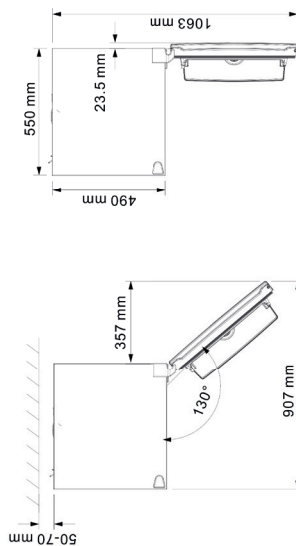

# FRIGO COMBI KC-CI-1800-IX

Ean: 8436594141362

**55CM**

**3,2 KG/24 H**

**CAPACIDAD  
TOTAL  
269L**

**PUERTA  
REVERSIBLE**

**39 dB**

## FRIGO COMBI KC-CI-1800-IX

- Medidas: 180 x 55 cm
- Clasif. Energetica F
- Color Inoxidable
- Volumen Total : **269 L**
- Volumen Frigo : **198 L**
- Volumen Cong. : **71 L**
- Capacidad de congelacion **3,2 KG/24 H**
- Luz Led interior
- **Puerta Reversible**
- Frigo : 3 bandejas de cristal
- Frigo : 4 estantes en puerta
- Frigo : Cajon para frutas y verduras
- Congel : 3 cajones
- Nivel de ruido : **39 dB**