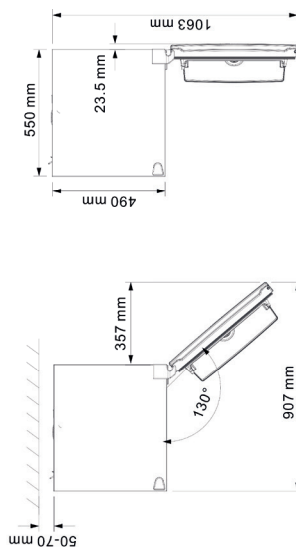

# FRIGO COMBI KC-CI-1800-W

Ean: 8436594141355

**55CM**

**3,2 KG/24 H**

**CAPACIDAD  
TOTAL  
269L**

**PUERTA  
REVERSIBLE**

**39 dB**

## FRIGO COMBI KC-CI-1800-W

- Medidas: 180 x 55 cm
- Clasif. Energetica F
- Color Blanco
- Volumen Total : **269 L**
- Volumen Frigo : **198 L**
- Volumen Cong. : **71 L**
- Capacidad de congelacion **3,2 KG/24 H**
- Luz Led interior
- **Puerta Reversible**
- Frigo : 3 bandejas de cristal
- Frigo : 4 estantes en puerta
- Frigo : Cajon para frutas y verduras
- Congel : 3 cajones
- Nivel de ruido : **39 dB**