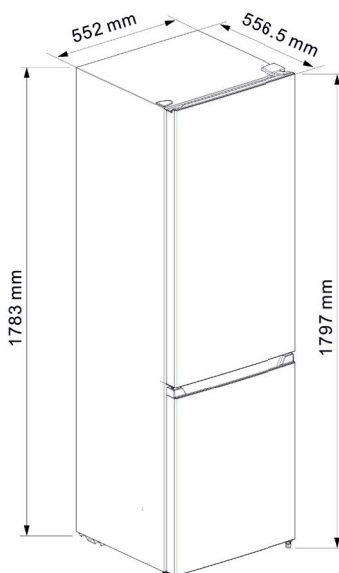

# FRIGO COMBI KC-CI-1800-W

Ean: 8436594141355

**55CM**

**3,2 KG/24 H**

**CAPACIDAD  
TOTAL  
269L**

**PUERTA  
REVERSIBLE**

**39 dB**

## FRIGO COMBI KC-CI-1800-W

- Medidas: 180 x 55 cm
- Clasif. Energetica F
- Color Blanco
- Volumen Total : **269 L**
- Volumen Frigo : **198 L**
- Volumen Cong. : **71 L**
- Capacidad de congelacion **3,2 KG/24 H**
- Luz Led interior
- **Puerta Reversible**
- Frigo : 3 bandejas de cristal
- Frigo : 4 estantes en puerta
- Frigo : Cajon para frutas y verduras
- Congel : 3 cajones
- Nivel de ruido : **39 dB**