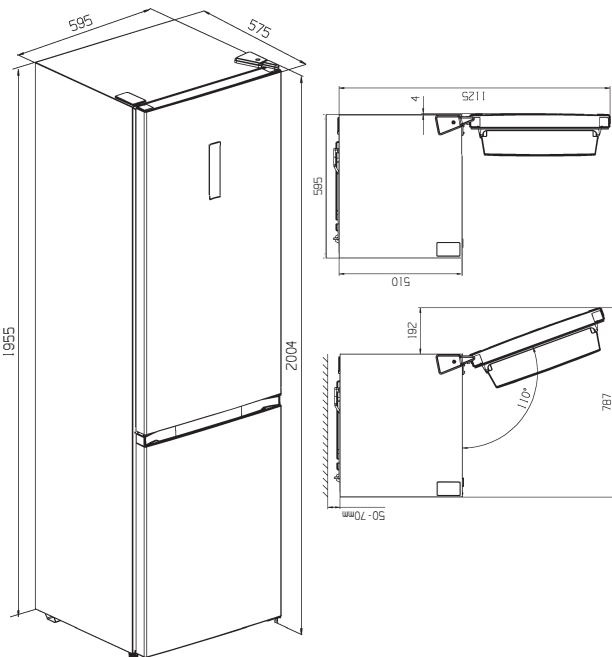

FRIGO COMBI NF KC-250-DIX

Ean: 8436594141331

60CM

NO FROST

**CAPACIDAD
TOTAL
336L**

**PUERTA
REVERSIBLE**

39 dB

FRIGO COMBI NF KC-250-DIX

- Medidas: 200 x 60 cm
- Clasif. Energetica E
- Color Inoxidable
- **No-Frost**
- Display en puerta
- Alarma puerta abierta
- Volumen Total : **336 L**
- Volumen Frigo : **238 L**
- Volumen Cong. : **98 L**
- Capacidad de congelacion **6 KG/24 H**
- **Sistema Multi-airflow**
- Luz Led interior
- **Puerta Reversible**
- Frigo : 3 bandejas de cristal + botellero
- Frigo : 4 estantes en puerta
- Frigo : 2 cajones(frutas,verduras y productos frescos)
- Congel : 3 cajones + bandeja de cubitos
- Nivel de ruido : **39 dB**