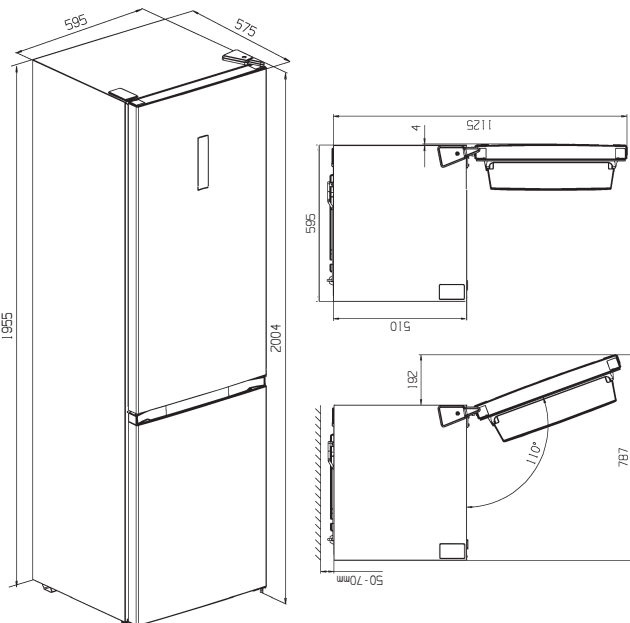

# FRIGO COMBI NF KC-300-DIX

Ean: 8436594141348

**60CM**

**NO FROST**

**CAPACIDAD  
TOTAL  
336L**

**PUERTA  
REVERSIBLE**

**36 dB**

## FRIGO COMBI NF KC-300-DIX

- Medidas: 200 x 60 cm
- Clasif. Energetica D
- Color Inoxidable
- **No-Frost**
- Display en puerta
- Alarma puerta abierta
- Volumen Total : **336 L**
- Volumen Frigo : **238 L**
- Volumen Cong. : **98 L**
- Capacidad de congelacion **6 KG/24 H**
- **Sistema Multi-airflow**
- Luz Led interior
- **Puerta Reversible**
- Frigo : 3 bandejas de cristal
- Frigo : 4 estantes en puerta
- Frigo : 2 cajones(frutas,verduras y productos frescos)
- Congel : 3 cajones + bandeja de cubitos
- Nivel de ruido : **36 dB**