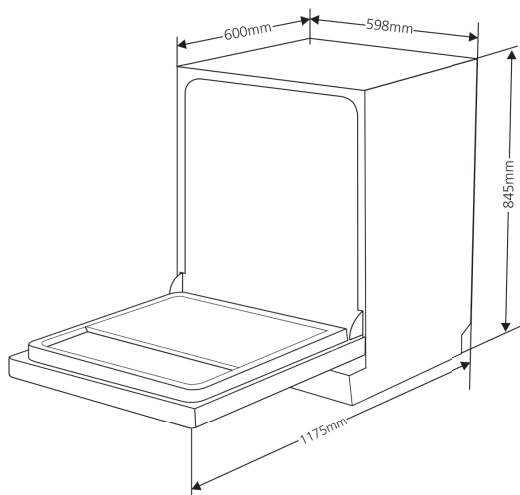

**MEDIA CARGA**

## LAVAVAJILLAS KLV-M-605-BK

- Negro
- **12** Cubiertos
- **7** Programas: intensivo, universal, eco, cristal, programa 90 min., rápido, remojar
- Clasif. Energética **E**
- Indicadores led
- Inicio diferido **3/6/9 horas**
- Funciones **media carga y secado extra**
- Bloqueo niños
- Sistema de filtro autolimpiante
- Nivel de ruido **52 db**
- Tamaño ancho x prof. X alto: 598 x 600 x 845 mm