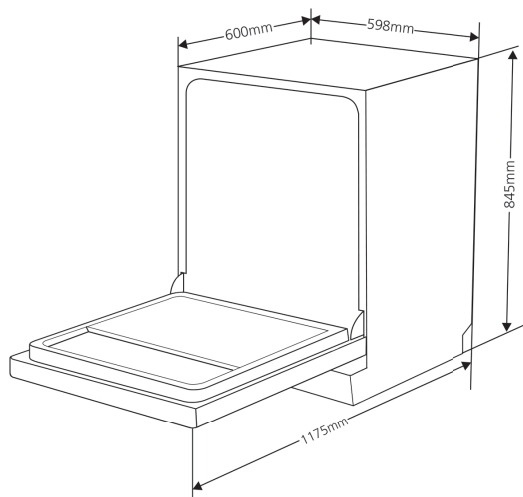

LAVAVAJILLAS KLV-M-605-IX

Ean: 8436594141409

60CM

52DB

SERVICIOS

12

3-6-9 h

**INICIO
DIFERIDO**

MEDIA CARGA

LAVAVAJILLAS KLV-M-605-IX

- Inoxidable
- **12** Cubiertos
- **7** Programas: intensivo, universal, eco, cristal, programa 90 min., rápido, remojar
- Clasif. Energética **E**
- Indicadores led
- Inicio diferido **3/6/9 horas**
- Funciones **media carga y secado extra**
- Bloqueo niños
- Sistema de filtro autolimpiante
- Nivel de ruido **52 db**
- Tamaño ancho x prof. X alto: 598 x 600 x 845 mm