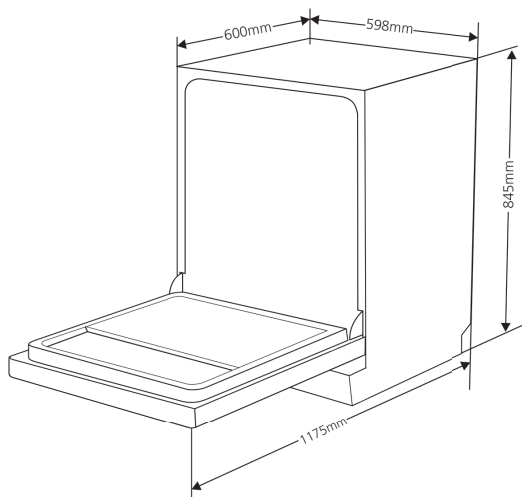

LAVAVAJILLAS KLV-M-605-W

Ean: 8436594141393

60CM

52DB

SERVICIOS

12

3-6-9 h

**INICIO
DIFERIDO**

MEDIA CARGA

LAVAVAJILLAS KLV-M-605-W

- Blanco
- **12** Cubiertos
- **7** Programas: intensivo, universal, eco, cristal, programa 90 min., rápido, remojar
- Clasif. Energética **E**
- Indicadores led
- Inicio diferido **3/6/9 horas**
- Funciones **media carga y secado extra**
- Bloqueo niños
- Sistema de filtro autolimpiante
- Nivel de ruido **52 db**
- Tamaño ancho x prof. X alto: 598 x 600 x 845 mm