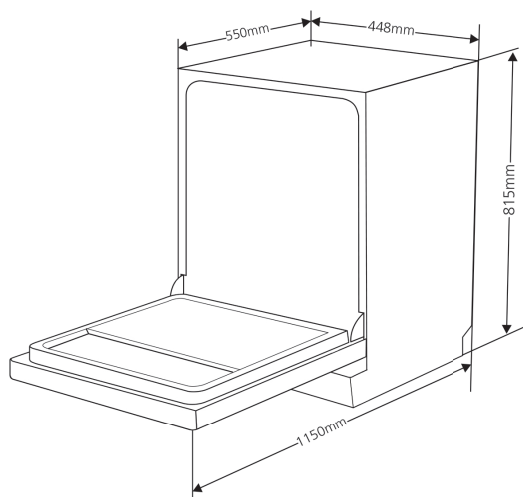

MEDIA CARGA

LAVAVAJILLAS KLVI-M-3450-INT

- Integrable 45 cm con panel negro
- 9 Cubiertos
- 8 Programas: intensivo, universal, eco, cristal, programa 90 min., rápido, remojar, automático
- Clasif. Energetica E
- Display led + Indicadores led
- Inicio diferido 1-24 horas
- Funciones **media carga** y **secado extra**
- Nivel de ruido **49 db**
- Tamaño ancho x prof. X alto: 448 x 550 x 815 mm