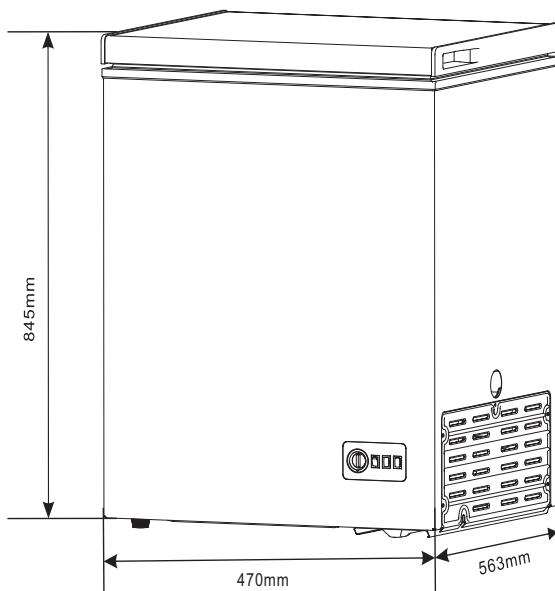

CONGELADOR HORIZONTAL KAR-HE-100

Ean: 8436594141560

CAPACIDAD
TOTAL
92L

5 kg/24 h

**CONTROL
MECÁNICO
TEMPERATURA**

47CM

CONGELADOR HORIZONTAL KAR-HE-100

- Volumen total: **92 L**
- Clasif. Energetica **F**
- Revestimiento interior de aluminio
- Luz LED interior
- Piloto funcionamiento
- Control de Temperatura: **mecánico**
- Capacidad congelacion **5 kg/24 h**
- Medidas: 470 X 563 X 845