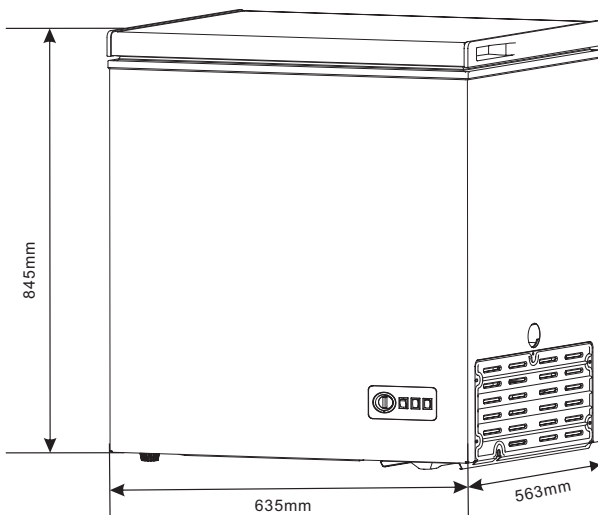

CONGELADOR HORIZONTAL KAR-HE-150

Ean: 8436594141577

**CAPACIDAD
TOTAL
142L**

7 kg/24 h

**CONTROL
MECÁNICO
TEMPERATURA**

63,5CM

CONGELADOR HORIZONTAL KAR-HE-150

- Volumen total: **142 L**
- Clasif. Energetica **F**
- Revestimiento interior de aluminio
- Luz LED interior
- Piloto funcionamiento
- Control de Temperatura: **mecánico**
- **1 Cesta Interior**
- Capacidad congelacion **7 kg/24 h**
- Medidas: 635 X 563 X 845