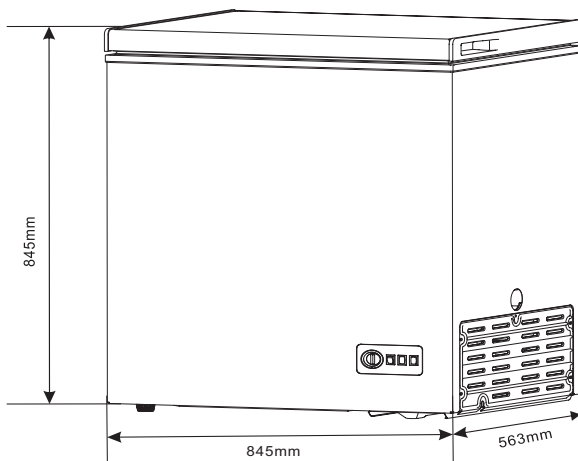

CONGELADOR HORIZONTAL KAR-HE-200

Ean: 8436594141584

CAPACIDAD
TOTAL
195L

9 kg/24 h

**CONTROL
MECÁNICO
TEMPERATURA**

84,5CM

CONGELADOR HORIZONTAL KAR-HE-200

- Volumen total: **195 L**
- Clasif. Energetica **F**
- Revestimiento interior de aluminio
- Luz LED interior
- Piloto funcionamiento
- Control de Temperatura: **mecánico**
- **1 Cesta Interior**
- Capacidad congelacion **9 kg/24 h**
- Medidas: 845 X 563 X 845