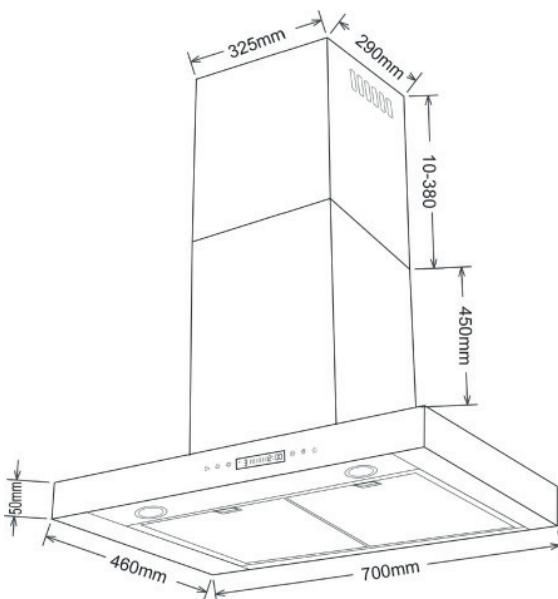

CAMPANA KC-TI-70-TC-GW1

Ean: 8436594141140

70CM

**CONTROL
TÁCTIL**

ABSORCIÓN

840 m³/h

65DB

FILTRO

3 CAPAS

CAMPANA KC-TI-70-TC-GW1

- Campana decorativa
- Ancho **70 cm**
- Inoxidable - Frontal cristal blanco
- **Control táctil**
- Display
- 3 Niveles de potencia
- Potencia de extracción máxima **840 m³/h**
- Nivel sonoro **65 dB**
- Motor de **160 W**
- Chimenea de 40cm + extensión de 40cm.
- Iluminación LED
- Filtro con 3 capas de aluminio
- Clasificación energética **C (Antigua A+++)**