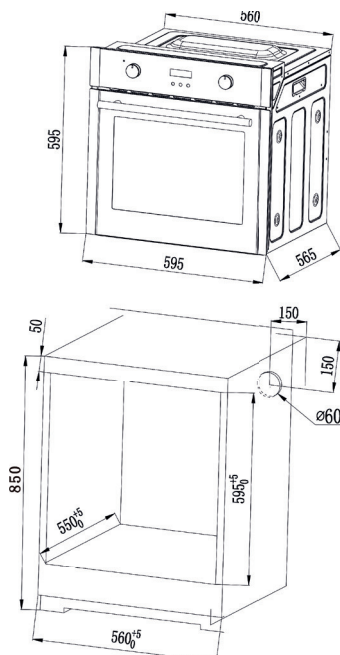

HORNO KHCR-105-BK-S

Ean: 8437021399165

70L

**CONTROL
ELECTRÓNICO**

POTENCIA

2.200W

10H

TEMPORIZADOR

50/250°C

HORNO KHCR-105-BK-S

- Cristal negro
- Capacidad **70L**
- **Guía telescópica**
- Display LED color blanco
- Clasific. energética **A**
- **5 Funciones:** Calor superior / Calor inferior / Convencional + Asador / Grill / Luz
- Control Electrónico
- Temporizador **10h**
- Rango de temperatura: **50°/250°**
- Puerta de doble cristal
- Tirador y mandos en aluminio
- Potencia máxima **2200W**
- Accesorios: **Bandeja esmaltada + Parrilla**
- Medida ancho x prof. x alto: 595 x 565 x 595