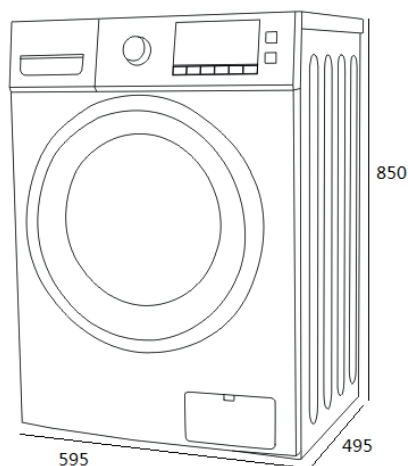

LAVADORA KLA-TOP-IX-750-FBK

Ean: 8436594140808

7kg

1.400 rpm

MOTOR INVERTER

24 h

**INICIO
DIFERIDO**

**BLOQUEO
NIÑOS**

LAVADORA KLA-TOP-IX-750-FBK

- Capacidad **7 Kg.**
- Velocidad centrifugado: **1400 rpm**
- Clasif. energética **A+++ (Nueva B)**
- Color inox
- **16 Programas**
- Inicio diferido **24 h.**
- Display Gran LED
- **Motor Inverter**
- Selector temperatura
- Bloqueo niños
- Nivel ruido centrifugado **76 dB**
- Medidas ancho x profundidad x alto: 595 x 495 x 850 mm