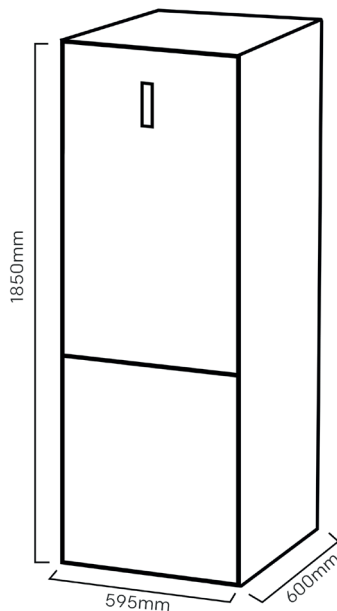

FRIGO COMBI NF KC-18-1-DIX

Ean: 8436594141683

59,5CM

NO FROST

**VOL. BRUTO
TOTAL
290L**

**PUERTA
REVERSIBLE**

41 dB

FRIGO COMBI NF KC-18-1-DIX

- Dimensiones alto-ancho-fondo (cm) 185x59,5x60
- Clasificación Energética E
- Color Inox
- **No Frost**
- Display en puerta
- Volumen bruto total **290L** (frigo **201L** / congelador **89L**)
- Capacidad de congelación **6kg/24H**
- Luz interior
- **Puerta Reversible**
- Interior frigo: 3 bandejas cristal/1 cajón de verduras
- Interior congelador: 3 cajones
- Potencia sonora **41dB**