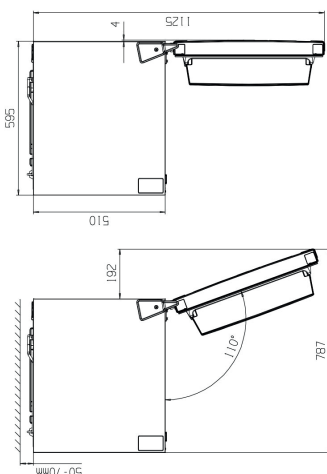

FRIGO COMBI NF KC-300-1-DIX

Ean: 8436594141751

59,5CM

NO FROST

**VOL. BRUTO
TOTAL
336L**

**PUERTA
REVERSIBLE**

**SISTEMA
MULTI-AIRFLOW**

FRIGO COMBI NF KC-300-1-DIX

- Dimensiones alto-ancho-fondo (cm) 2,00x59,5x59
- Clasificación Energética D
- Color Inox
- **No Frost**
- Display en puerta
- Volumen bruto total **336L** (frigo 238L / congelador 98L)
- Capacidad de congelación **6kg/24H**
- **Sistema Multi-Airflow**
- **Función Eco**
- **Super congelación**
- Luz interior LED
- **Puerta Reversible**
- Alarma puerta abierta
- Interior frigo: 3 bandejas cristal/1 cajón fresh / 1 cajón frutas-verduras con control de humedad
- Interior congelador: 3 cajones
- Potencia sonora **36dB**