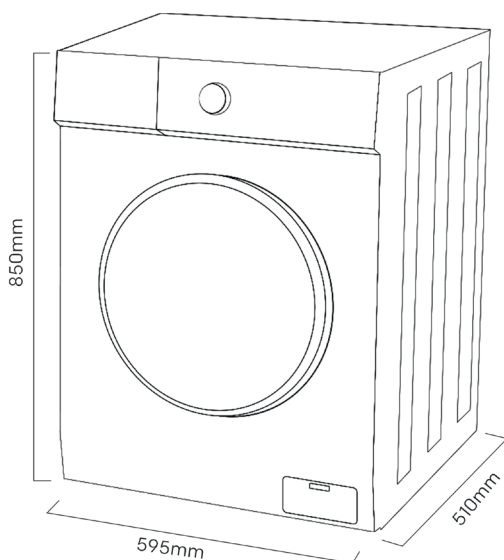

# LAVADORA KLA-M3-80-1-DW

Ean: 8436594141669

**8kg**

**1.200 rpm**

**SISTEMA INTELIGENTE DE LAVADO**

3-24 h

**INICIO DIFERIDO**

**AUTO BALANCE**

## LAVADORA KLA-M3-80-1-DW

- Lavadora carga frontal
- Capacidad de lavado **8kg**
- Máxima velocidad de centrifugado **1200 rpm**
- Clasificación energética **E**
- Color blanco con aro de color de negro
- **12 Programas de lavado:**  
Algodón/Eco/Sport/Delicado/Lana/Edredón/Mixto/Sintético/Cuidado Infantil/Rápido 15"/Aclarado+Centrifugado/Centrifugado
- **Opciones adicionales:**  
Bloqueo Niños/Limpieza De Cuba/Centrifugado Opcional
- **Inicio diferido 3 - 24 h**
- Gran display led tactil
- **Sistema inteligente de lavado**
- **Auto Balance**
- **Detecta y elimina la espuma**
- Temperatura variable frío/20/40/60/90/°C
- Nivel ruido lavado 60dB
- Nivel ruido centrifugado 76dB
- Medidas: ancho 595mm / fondo 510mm / alto 850mm